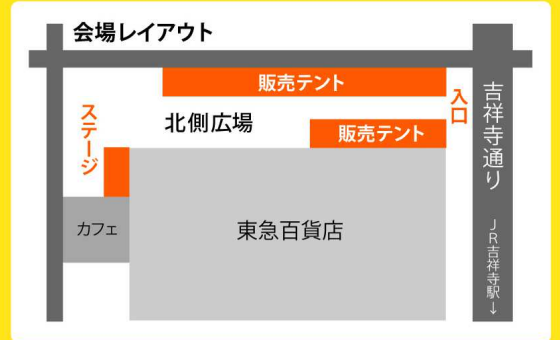

出演

※写真はイメージです

出店

- 石ノ森萬画館 ● 株式会社斉藤桐材店 ● 株式会社四季菜 ● 株式会社松栄堂 ● 株式会社ウェルネス伯養軒 ● 有限会社もちっ小屋でん
- きのご総合センター株式会社 ● 吉祥寺 大阪屋酒店 ● 株式会社佐浦 ● 米鶴酒造株式会社 ● 株式会社木村酒造 ● 有限会社くりこま高原ファーム
- 内池醸造株式会社 ● 株式会社さんりくフーズ ● 三和伍詰株式会社 ● 若松味噌醤油店 ● (農)雄和トールケーゼ組合 ● 株式会社平野屋
- まめぶの家 ● 有限会社タンボヤ林 ● ふくしまオルガン堂 下北沢 ● 道の駅 奥入瀬 ● 有限会社木村商店 ● なみえ焼そば スラッカン
- 牛タンつくね棒 ● 福島県天栄村 ● 十三湖しじみ村 仁徳 ● 株式会社青海 ● 有限会社しんぼり ● 花万食品株式会社 ● あおもり北彩館
- 有限会社マルイシ食品 ● 有限会社達商 ● ハナブサ醤油株式会社 ● 気仙沼/みなみまち青空市 ● 玉松味噌醤油株式会社 ● 株式会社さきちみ製麺
- 株式会社木の屋石巻水産 ● 株式会社山形屋商店 ● 合資会社海老喜商店 ● 株式会社馬上かまぼこ店 ● 株式会社長門屋本店
- 株式会社社会津二丸屋 ● 株式会社五十嵐製麺 ● 株式会社河京 ● 株式会社かんの屋 ● 有限会社やない製麺 ● 一般社団法人東北物産館

銘酒
呑み比べ

味噌
すくい取り

わかめ
詰め放題

一定金額以上お買い上げの方
スクラッチカードを削って
賞品獲得のチャンス!

東北の恵みが当たる
お楽しみ
抽選会

※イベント内容等は、天候等の都合により変更になる場合がございます。